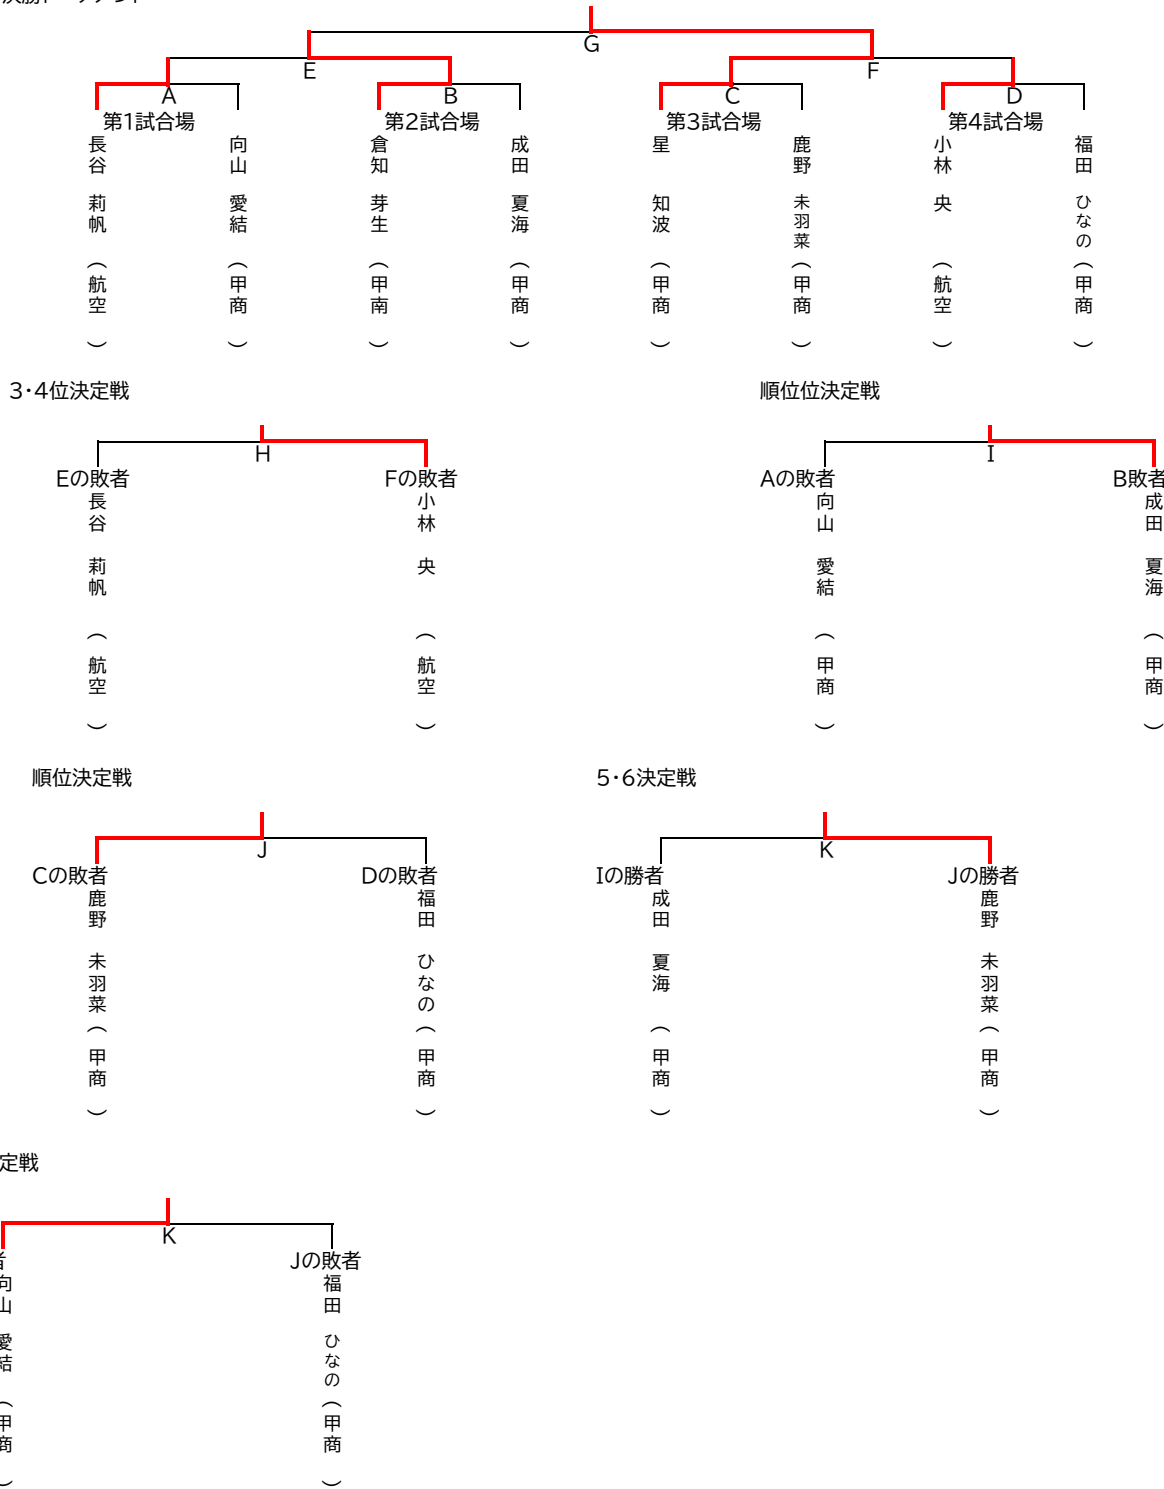

男子決勝トーナメント

3・4位決定戦

順位決定戦

順位決定戦

5・6決定戦

7・8決定戦

全国高校総体出場者					
順位	選手名	学校名	順位	選手名	学校名
1位	水谷 一惺	甲府商業高等学校	5位	植松 太一	日本航空高等学校
2位	谷田部 大稀	甲府商業高等学校	6位	佐野 心道	甲府商業高等学校
3位	鈴木 和生	甲府商業高等学校	7位	浦津 健太郎	日本航空高等学校
4位	谷村 蓮	甲府商業高等学校	8位	川畑 晃誠	日大明誠高等学校

女子決勝トーナメント

全国高校総体出場者					
順位	選手名	学校名	順位	選手名	学校名
1位	星 知波	甲府商業高等学校	5位	鹿野 未羽菜	甲府商業高等学校
2位	倉知 芽生	甲府南高等学校	6位	成田 夏海	甲府商業高等学校
3位	小林 央	日本航空高等学校	7位	向山 愛結	甲府商業高等学校
4位	長谷 莉帆	日本航空高等学校	8位	福田 ひなの	甲府商業高等学校