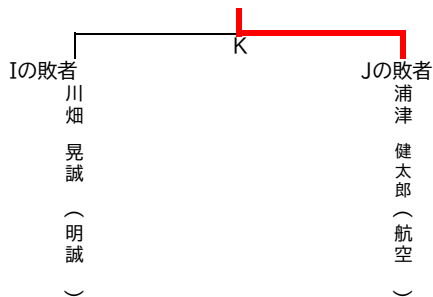

男子決勝トーナメント

3・4位決定戦

順位決定戦

順位決定戦

5・6決定戦

7・8決定戦

全国高校総体出場者					
順位	選手名	学校名	順位	選手名	学校名
1位	水谷 一惺	甲府商業高等学校	5位	植松 太一	日本航空高等学校
2位	谷田部 大稀	甲府商業高等学校	6位	佐野 心道	甲府商業高等学校
3位	鈴木 和生	甲府商業高等学校	7位	浦津 健太郎	日本航空高等学校
4位	谷村 蓮	甲府商業高等学校	8位	川畑 晃誠	日大明誠高等学校