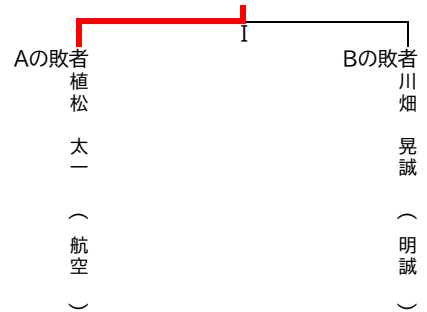

男子決勝トーナメント

3・4位決定戦

順位決定戦

順位決定戦

5・6決定戦

7・8決定戦

全国高校総体出場者					
順位	選手名	学校名	順位	選手名	学校名
1位	水谷 一惺	甲府商業高等学校	5位	植松 太一	日本航空高等学校
2位	谷田部 大稀	甲府商業高等学校	6位	佐野 心道	甲府商業高等学校
3位	鈴木 和生	甲府商業高等学校	7位	浦津 健太郎	日本航空高等学校
4位	谷村 蓮	甲府商業高等学校	8位	川畑 晃誠	日大明誠高等学校