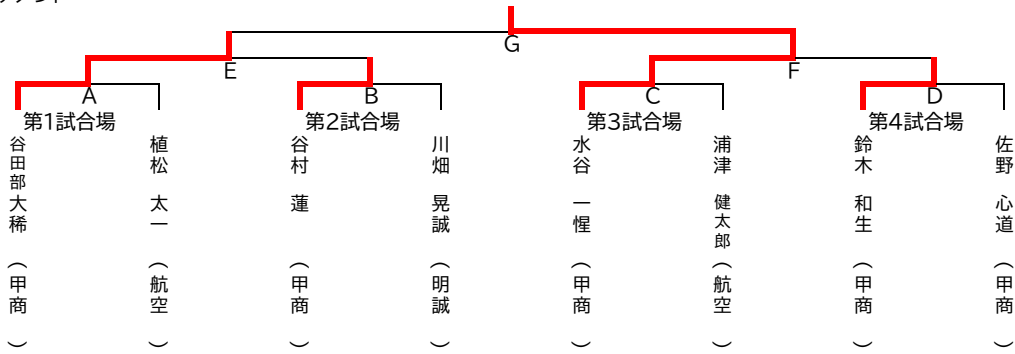

男子決勝トーナメント

3・4位決定戦

順位決定戦

順位決定戦

5・6決定戦

7・8決定戦

全国高校総体出場者					
順位	選手名	学校名	順位	選手名	学校名
1位	水谷 一惺	甲府商業高等学校	5位	植松 太一	日本航空高等学校
2位	谷田部 大稀	甲府商業高等学校	6位	佐野 心道	甲府商業高等学校
3位	鈴木 和生	甲府商業高等学校	7位	浦津 健太郎	日本航空高等学校
4位	谷村 蓮	甲府商業高等学校	8位	川畑 晃誠	日大明誠高等学校