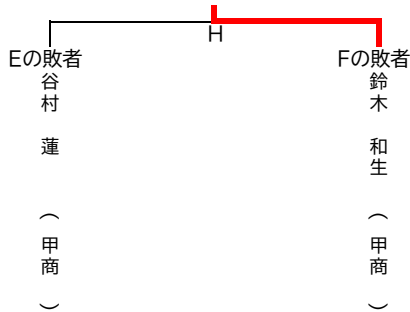

男子決勝トーナメント

3・4位決定戦

順位決定戦

順位決定戦

5・6決定戦

7・8決定戦

全国高校総体出場者					
順位	選手名	学校名	順位	選手名	学校名
1位	水谷 一惺	甲府商業高等学校	5位	植松 太一	日本航空高等学校
2位	谷田部 大稀	甲府商業高等学校	6位	佐野 心道	甲府商業高等学校
3位	鈴木 和生	甲府商業高等学校	7位	浦津 健太郎	日本航空高等学校
4位	谷村 蓮	甲府商業高等学校	8位	川畑 晃誠	日大明誠高等学校