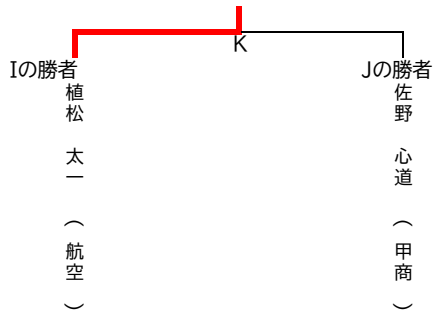

男子決勝トーナメント

3・4位決定戦

順位決定戦

順位決定戦

5・6決定戦

7・8決定戦

全国高校総体出場者					
順位	選手名	学校名	順位	選手名	学校名
1位	水谷 一惺	甲府商業高等学校	5位	植松 太一	日本航空高等学校
2位	谷田部 大稀	甲府商業高等学校	6位	佐野 心道	甲府商業高等学校
3位	鈴木 和生	甲府商業高等学校	7位	浦津 健太郎	日本航空高等学校
4位	谷村 蓮	甲府商業高等学校	8位	川畑 晃誠	日大明誠高等学校